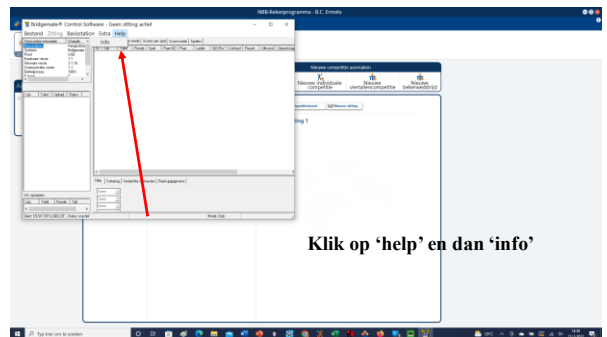

Controleer of je server en bridgemates zijn voorzien van de laatste versie

Open de BCS app

5

Klik op 'help' en dan 'info'

6

7

8

9