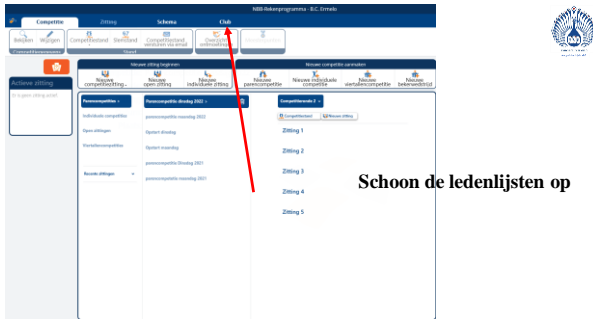

Controleer of je server en bridgemates zijn voorzien van de laatste versie

Open de BCS app

5

Klik op 'help' en dan 'info'

6

7

8

9