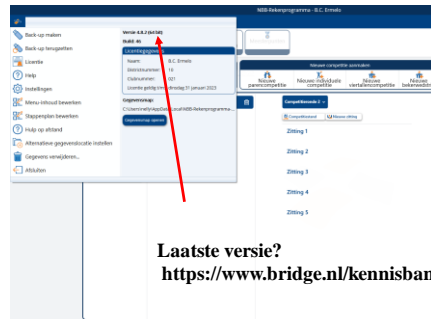

Aanmaken nieuw competitiejaar

Nelly Michon, Wedstrijdleider BC Ermelo

Maak back up

1

2

3

Laatste versie?
<https://www.bridge.nl/kennisbank/updates/>

4

Controleer of je server en bridgemates zijn voorzien van de laatste versie

Open de BCS app

5

Klik op 'help' en dan 'info'

6

7

8

9