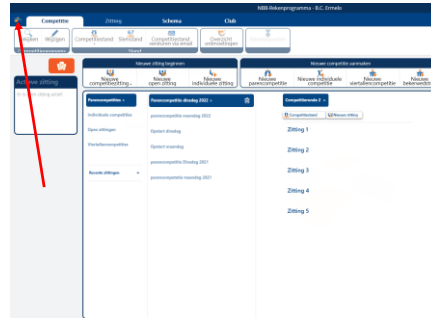

Aanmaken nieuw competitiejaar

Nelly Michon, Wedstrijdleider BC Ermelo

Maak back up

1

2