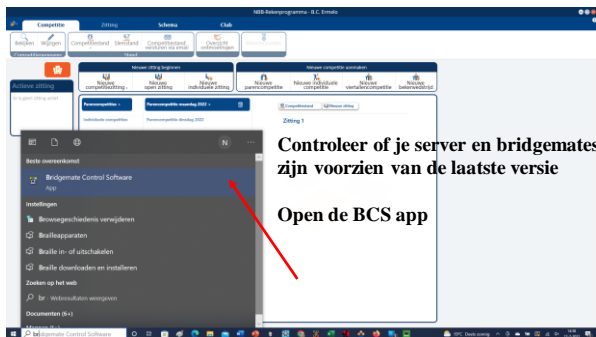

Controleer of je server en bridgemates zijn voorzien van de laatste versie

Open de BCS app

5

Klik op 'help' en dan 'info'

6

7

8

9