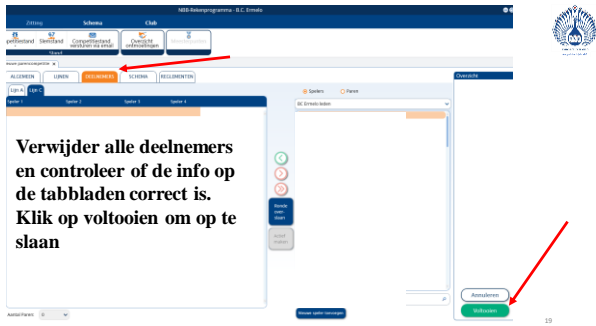

19

Het nieuwe jaar is aangemaakt.
Succes volgend jaar!

22