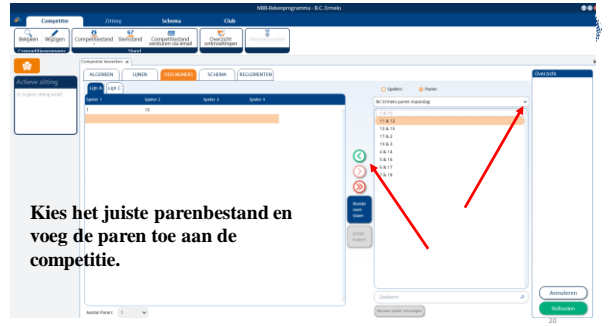

20

Het nieuwe jaar is aangemaakt.
Succes volgend jaar!

22