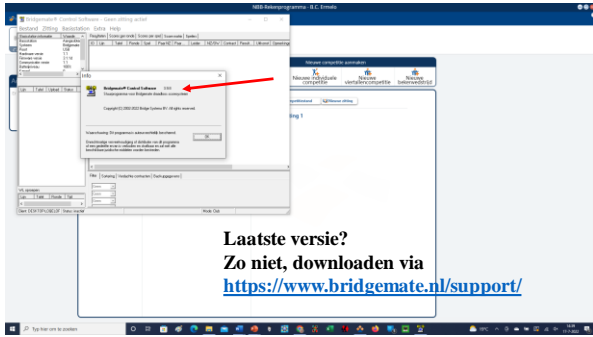

Controleer of je server en bridgemates zijn voorzien van de laatste versie

Open de BCS app

5

Klik op 'help' en dan 'info'

6

7

8

9