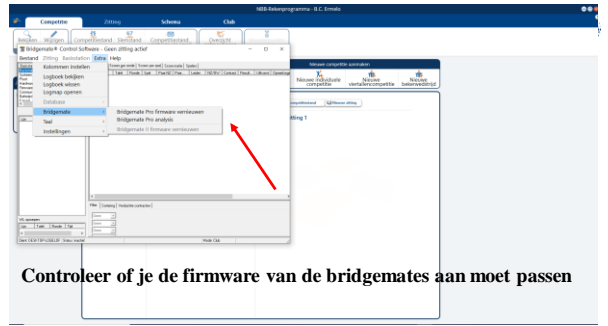

Controleer of je server en bridgemates zijn voorzien van de laatste versie

Open de BCS app

5

Klik op 'help' en dan 'info'

6

7

8

9