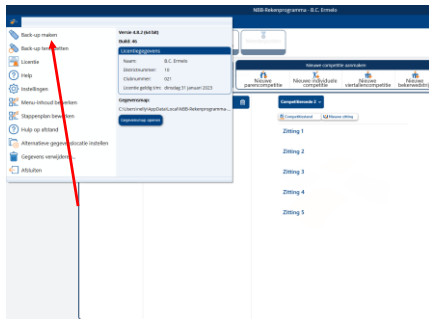

Aanmaken nieuw competitiejaar

Nelly Michon, Wedstrijdleider BC Ermelo

Maak back up

1

2

3

Laatste versie?
<https://www.bridge.nl/kennisbank/updates/>

4

Controleer of je server en bridgemates zijn voorzien van de laatste versie

Open de BCS app

5

Klik op 'help' en dan 'info'

6