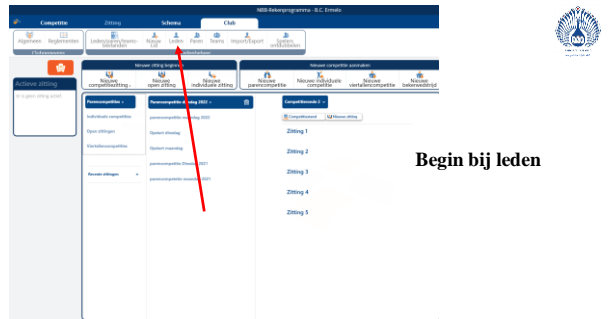

Controleer of je server en bridgemates zijn voorzien van de laatste versie

Open de BCS app

5

Klik op 'help' en dan 'info'

6

7

8

9