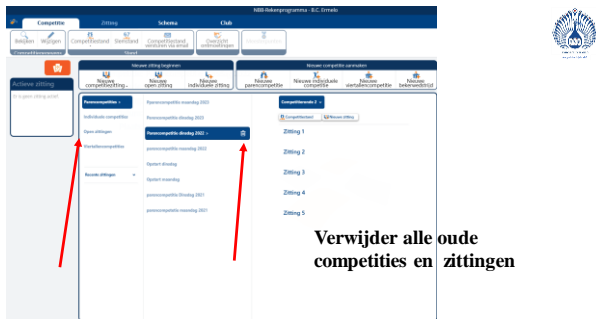

21

Het nieuwe jaar is aangemaakt.
Succes volgend jaar!

22